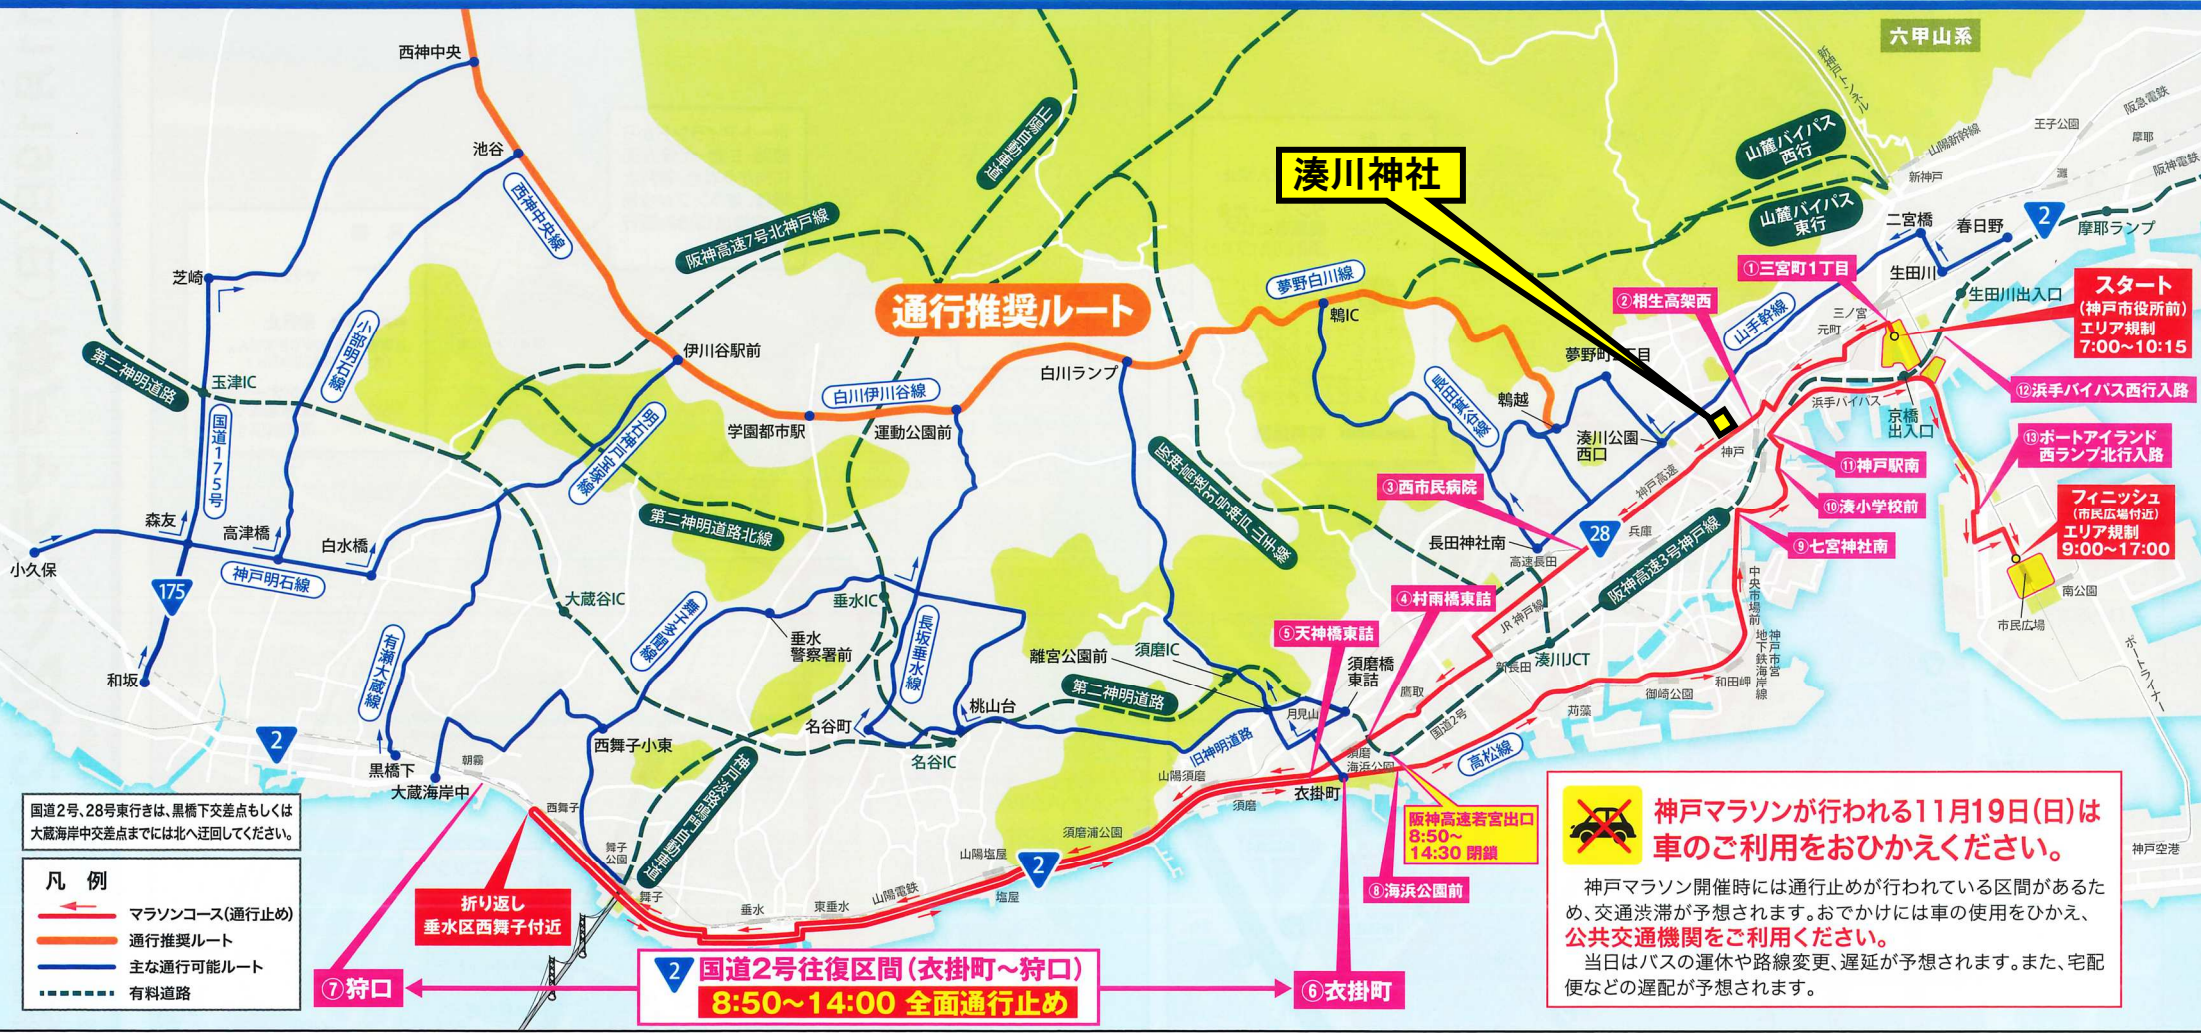

神戸マラソン2023 交通規制のお知らせ 令和5年11月19日(日)

大会を安全に運営していくために、皆様のご協力をお願いいたします。

※規制時間・規制区間は予定であり、変更されることがあります。

規制時間 7:00~17:00

場所により規制時間が異なります。

国道2号、28号東行きは、黒橋下交差点もしくは大蔵海岸中交差点までは北へ迂回してください。

- 凡例**
- マラソンコース(通行止め)
 - 通行推奨ルート
 - 主な通行可能ルート
 - 有料道路

折り返し 垂水区西舞子付近

2 国道2号往復区間(衣掛町~狩口) 8:50~14:00 全面通行止め

阪神高速若宮出口 8:50~14:30 閉鎖

神戸マラソンが行われる11月19日(日)は車のご利用をおひかえください。

神戸マラソン開催時には通行止めが行われている区間があるため、交通渋滞が予想されます。おでかけには車の使用をひかえ、公共交通機関をご利用ください。
当日はバスの運休や路線変更、遅延が予想されます。また、宅配便などの遅配が予想されます。

通行止区間	規制内容	規制時間(おおむね)
フラワーロード及び市役所付近(スタート)	エリア規制	7:00~10:15
①三宮町1丁目 ↔ ②相生高架西	全面	8:40~10:00
②相生高架西 ← ③西市民病院	西行き	8:50~10:25
③西市民病院 ↔ ④村雨橋東詰	全面	9:00~10:55
④村雨橋東詰 ↔ ⑤天神橋東詰	全面	8:50~14:00
⑥衣掛町 ↔ ⑦狩口	全面	8:50~14:00

※↔: 全車線の車両の通行が規制されます。←: 矢印方向の車両の通行が規制されます。
※上記②~④、⑥~⑧区間は最後尾ランナー通過後に順次規制解除予定。

通行止区間	規制内容	規制時間(おおむね)
⑧海浜公園前 ← ⑨七宮神社南	西行き	9:30~15:10
⑨七宮神社南 ← ⑩湊小学校前	西行き	10:30~15:20
⑩湊小学校前 ↔ ⑪神戸駅南	全面	10:30~15:30
⑪神戸駅南 ← ⑫浜手バイパス西行入路	西行き	9:30~16:30
⑬ポートアイランド西ランプ北行入路	西行き	9:30~16:30
ポートアイランド内(フィニッシュ)	エリア規制	9:00~17:00